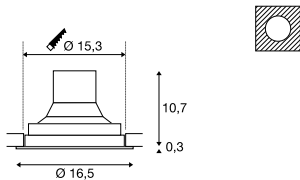

SUPROS
DL

FOLLOWER

LED
INSIDE

Productspecificaties

220-240 V ~ 50/60 Hz | 750 mA
Materiaal: aluminium

Maattekening

Aanwijzing

Materiaaldikte montagevlak: 25 mm max.